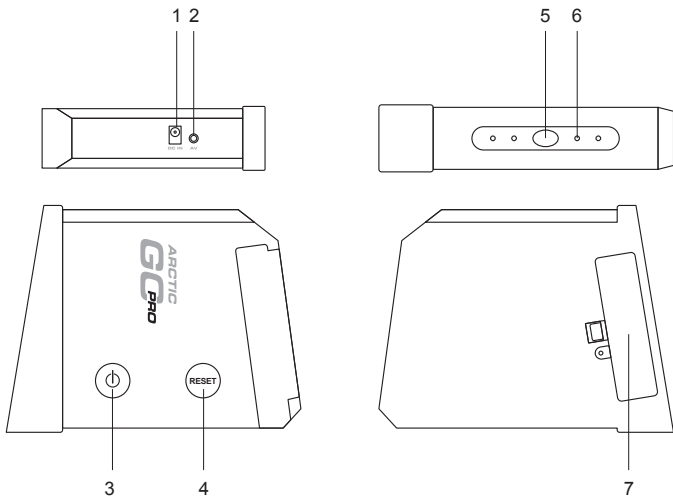

Představení zařízení

Hlavní konzole

Hlavní konzole

- | | |
|---|---|
| <ol style="list-style-type: none"> Vstup napájení
Připojte napájecí adaptér A/V výstup
Připojte A/V kabel Tlačítko napájení
Zmáčknutím zapnete/vypnete konzoli Resetovací tlačítko
Zmáčkutím restartujete konzoli | <ol style="list-style-type: none"> Senzor
Přijímá signály z herních ovladačů LED kontrolka zapnutí Kryt baterie |
|---|---|