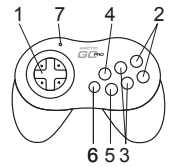

Bezdrátový ovladač