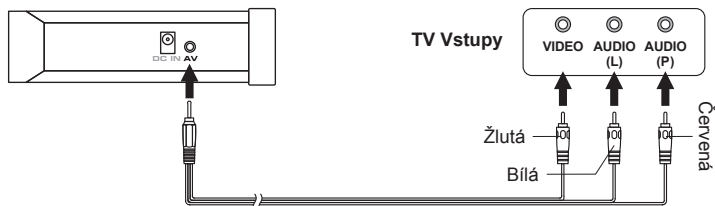

Představení zařízení

Hlavní konzole

Hlavní konzole

- | | |
|---|---|
| <ol style="list-style-type: none"> Vstup napájení
Připojte napájecí adaptér A/V výstup
Připojte A/V kabel Tlačítko napájení
Zmáčknutím zapnete/vypnete konzoli Resetovací tlačítko
Zmáčkutím restartujete konzoli | <ol style="list-style-type: none"> Senzor
Přijímá signály z herních ovladačů LED kontrolka zapnutí Kryt baterie |
|---|---|

Pohybový ovladač

- Ovladač směru**
- Tlačítko A**
- Tlačítko B**
- Tlačítko Start**
Zmáčknutím zapnete/vypnete ovladač
*Ovladač se sám deaktivuje po 5min nepoužívání
- Tlačítko Select**
- LED kontrolky zapnutí**
- Přídavná tlačítka**
- Kryt baterie**

Fotbalový ovladač

- Resetovací tlačítko**
Zmáčkutím restartujete herní konzoli
- Kryt baterie**

Nastavení hlavní konzole

1 Připojte A/V kabel

2 Zapojte napájení konzole proudem ze zásuvky (a) nebo bateriemi (b)

Nastavení bezdrátového ovladače	Nastavení pohybového ovladače
	
Nastavení přídatného zařízení	Nastavení pohybového ovladače
<p>Zasuňte do pohybového ovladače</p> 	<p>Vytáhněte z pohybového ovladače</p> 
Nastavení fotbalového ovladače	
	
Jak hrát?	
<p>1 Stiskněte tlačítko napájení a tlačítko Start, respektive zapněte hlavní konzoli a herní ovladače</p> 	<p>2 Stisknutím tlačítka "doleva" nebo "doprava" vyberte rozlišení a pak stiskněte tlačítko "A" pro potvrzení</p> 
<p>3 Stisknutím tlačítka "doleva" nebo "doprava" vyberte hru</p> 	<p>4 Stiskněte tlačítko "Start" pro potvrzení</p> 