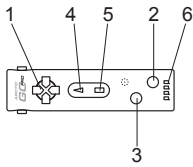

Pohybový ovladač