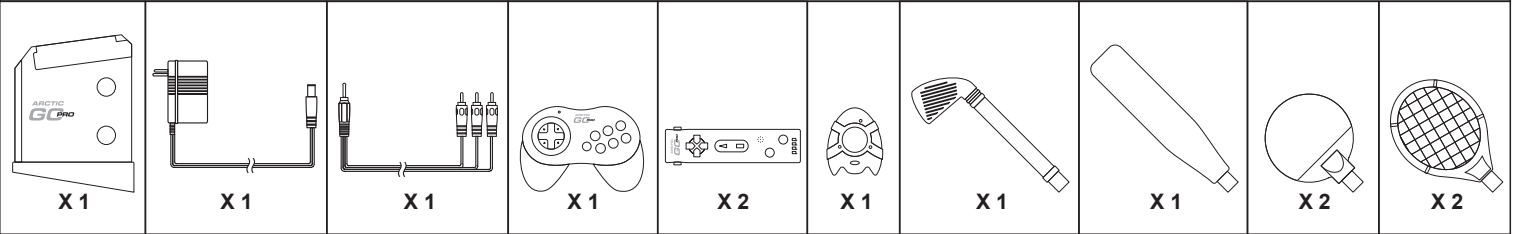

Obsah balení