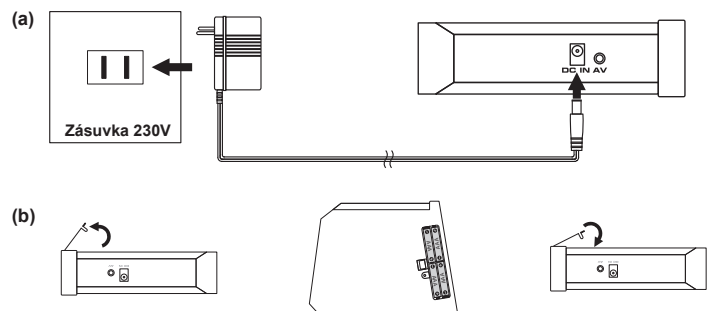

Fotbalový ovladač

- Resetovací tlačítko**
Zmáčkutím restartujete herní konzoli
- Kryt baterie**

Nastavení hlavní konzole

1 Připojte A/V kabel

2 Zapojte napájení konzole proudem ze zásuvky (a) nebo bateriemi (b)

Nastavení bezdrátového ovladače	Nastavení pohybového ovladače
	
Nastavení přídatného zařízení	Nastavení pohybového ovladače
<p>Zasuňte do pohybového ovladače</p> 	<p>Vytáhněte z pohybového ovladače</p> 
Nastavení fotbalového ovladače	
	
Jak hrát?	
<p>1 Stiskněte tlačítko napájení a tlačítko Start, respektive zapněte hlavní konzoli a herní ovladače</p> 	<p>2 Stisknutím tlačítka "doleva" nebo "doprava" vyberte rozlišení a pak stiskněte tlačítko "A" pro potvrzení</p> 
<p>3 Stisknutím tlačítka "doleva" nebo "doprava" vyberte hru</p> 	<p>4 Stiskněte tlačítko "Start" pro potvrzení</p> 