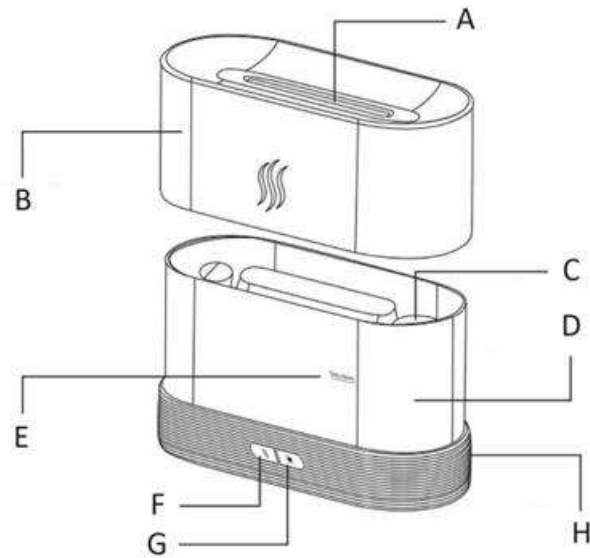

Model: DQ701

Proud: $\leq 900\text{mA}$

Jmenovitý výkon: $\leq 6,5\text{W}$

Kapacita nádrže: 180 ml

Hmotnost: 290 g

Vstupní napětí: DC5,0V/2A

Velikost: 171x75x101mm

Suroviny: Vlhký materiál: MATERIÁL: ABS/PP/PCBA

Objem spreje: 15-20 ml/hod.

Standardní list: GB4706.1-2005, GB4706.48-2009

Vyrobena v Číně

Obsah výrobku

1x rozprašovač, 1x kabel USB typu C, 1x uživatelská příručka

Návod k použití

Funkce aromaterapie: do nádržky na vodu nalijte vodu (nepřesahující čáru hladiny vody), přidejte odpovídající množství esenciálního oleje a krátkým stisknutím tlačítka spínače rozprašování zapněte rozprašování aromaterapie; opětovným krátkým stisknutím rozprašování zastavíte.

Funkce světla: krátkým stisknutím spínacího tlačítka zapnete atmosférické světlo plamene; opětovným krátkým stisknutím zvýšíte jas o 30 %; opětovným krátkým stisknutím vypnete atmosférické světlo plamene.

Funkce ochrany: vestavěný ochranný čip proti nedostatku vody, po zjištění nedostatku vody automaticky přestane pracovat.

- A - Rozprašovací otvor
- B - plášť
- C - ventil pro plnění vodou
- D - nádržka na vodu
- E - Max. Ukazatel kapacity
- F - Spínač rozprašování
- G - Spínač osvětlení
- H - Port USB typu C